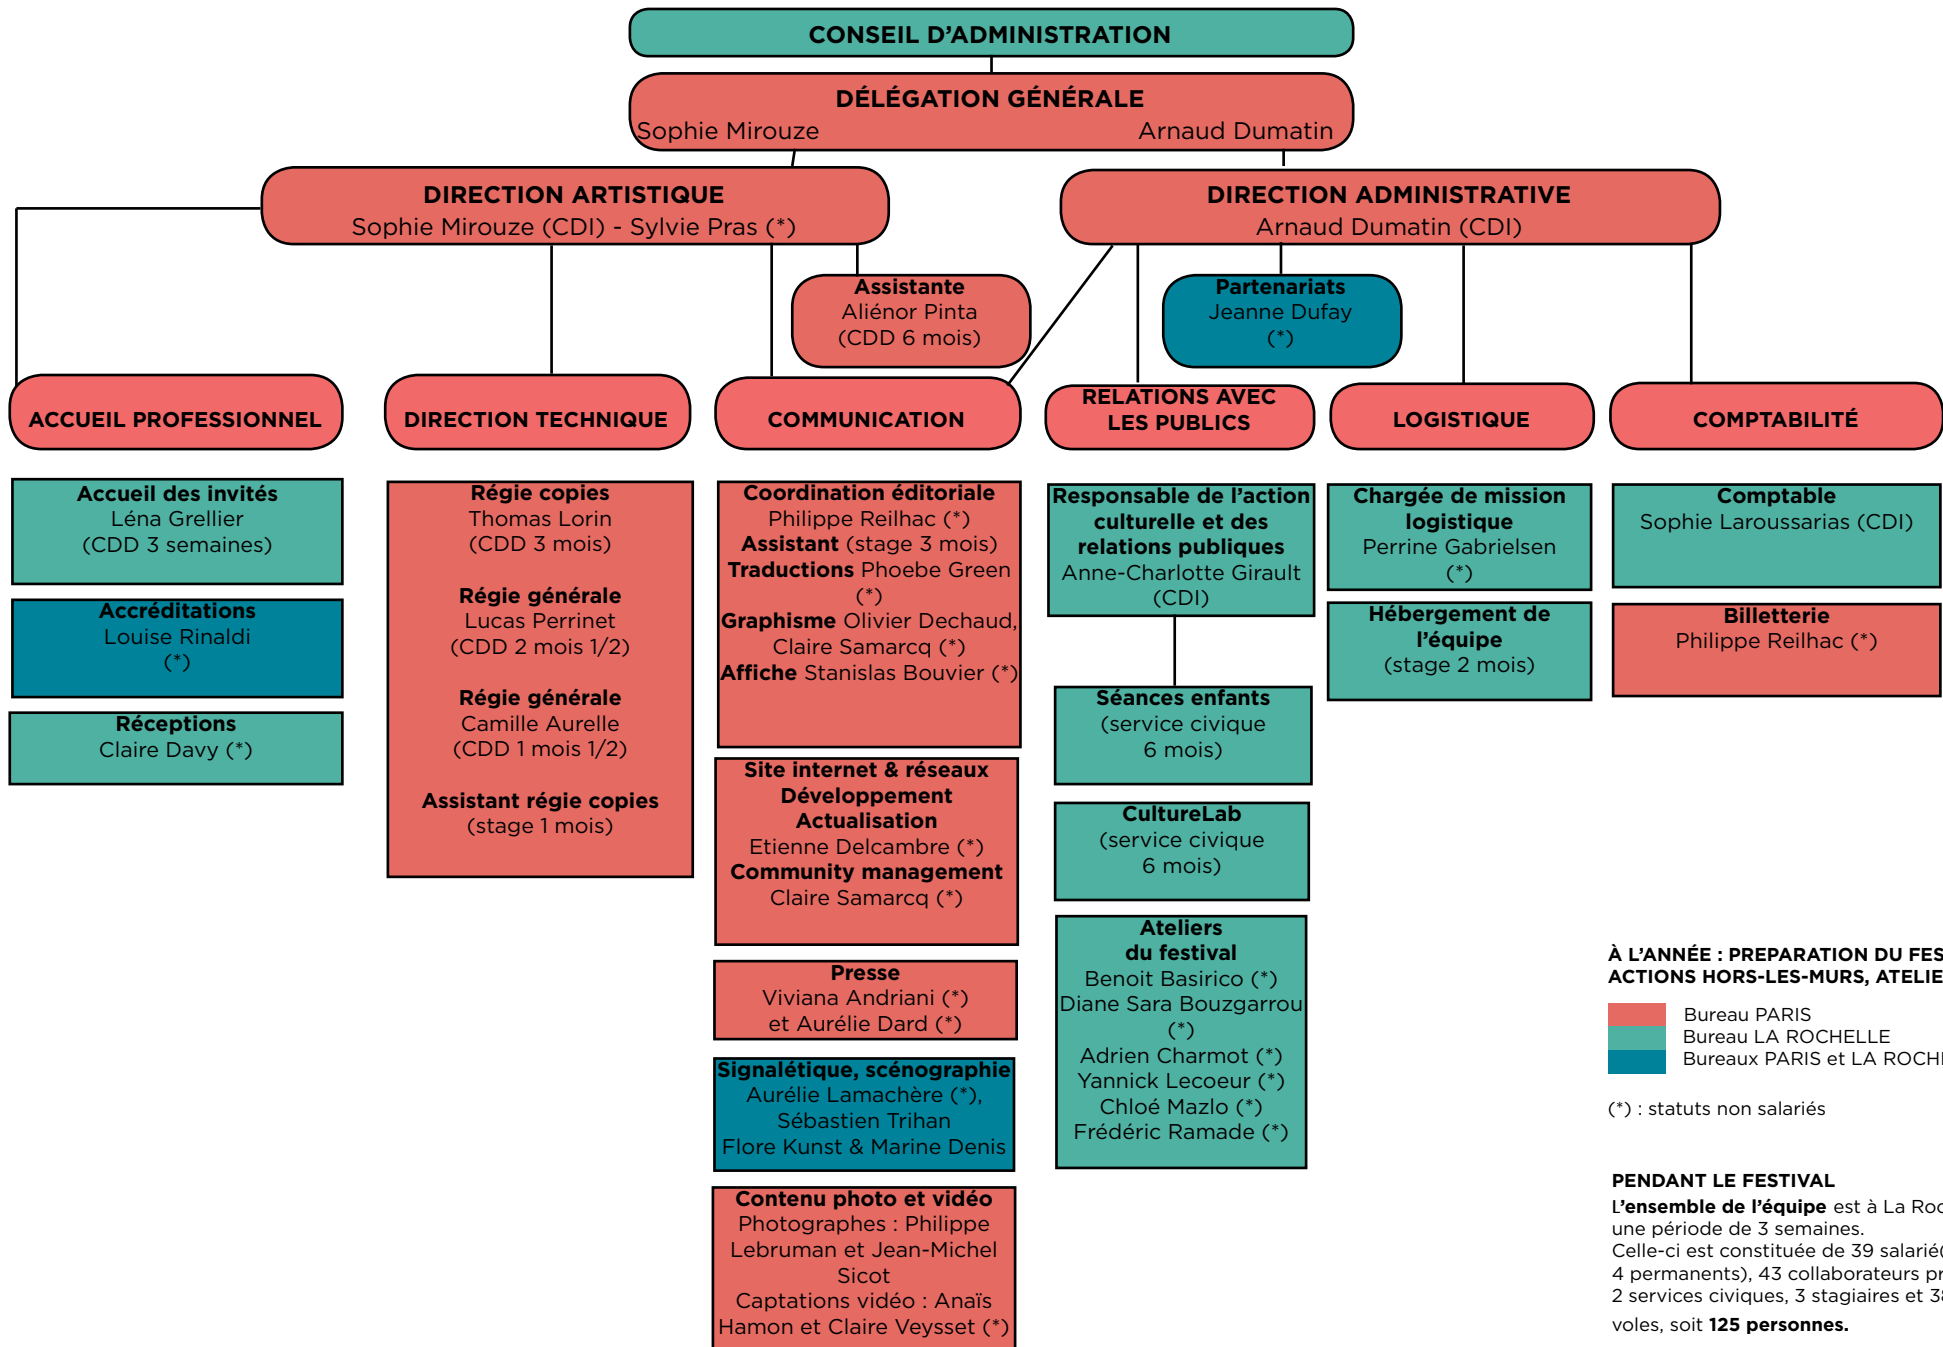

ORGANIGRAMME DU 49E FESTIVAL LA ROCHELLE CINÉMA - International Film Festival

À L'ANNÉE : PREPARATION DU FESTIVAL, ACTIONS HORS-LES-MURS, ATELIERS

Bureau PARIS
 Bureau LA ROCHELLE
 Bureaux PARIS et LA ROCHELLE

(*) : statuts non salariés

PENDANT LE FESTIVAL

L'ensemble de l'équipe est à La Rochelle sur une période de 3 semaines. Celle-ci est constituée de 39 salarié(e)s (dont 4 permanents), 43 collaborateurs prestataires, 2 services civiques, 3 stagiaires et 38 bénévoles, soit **125 personnes**.